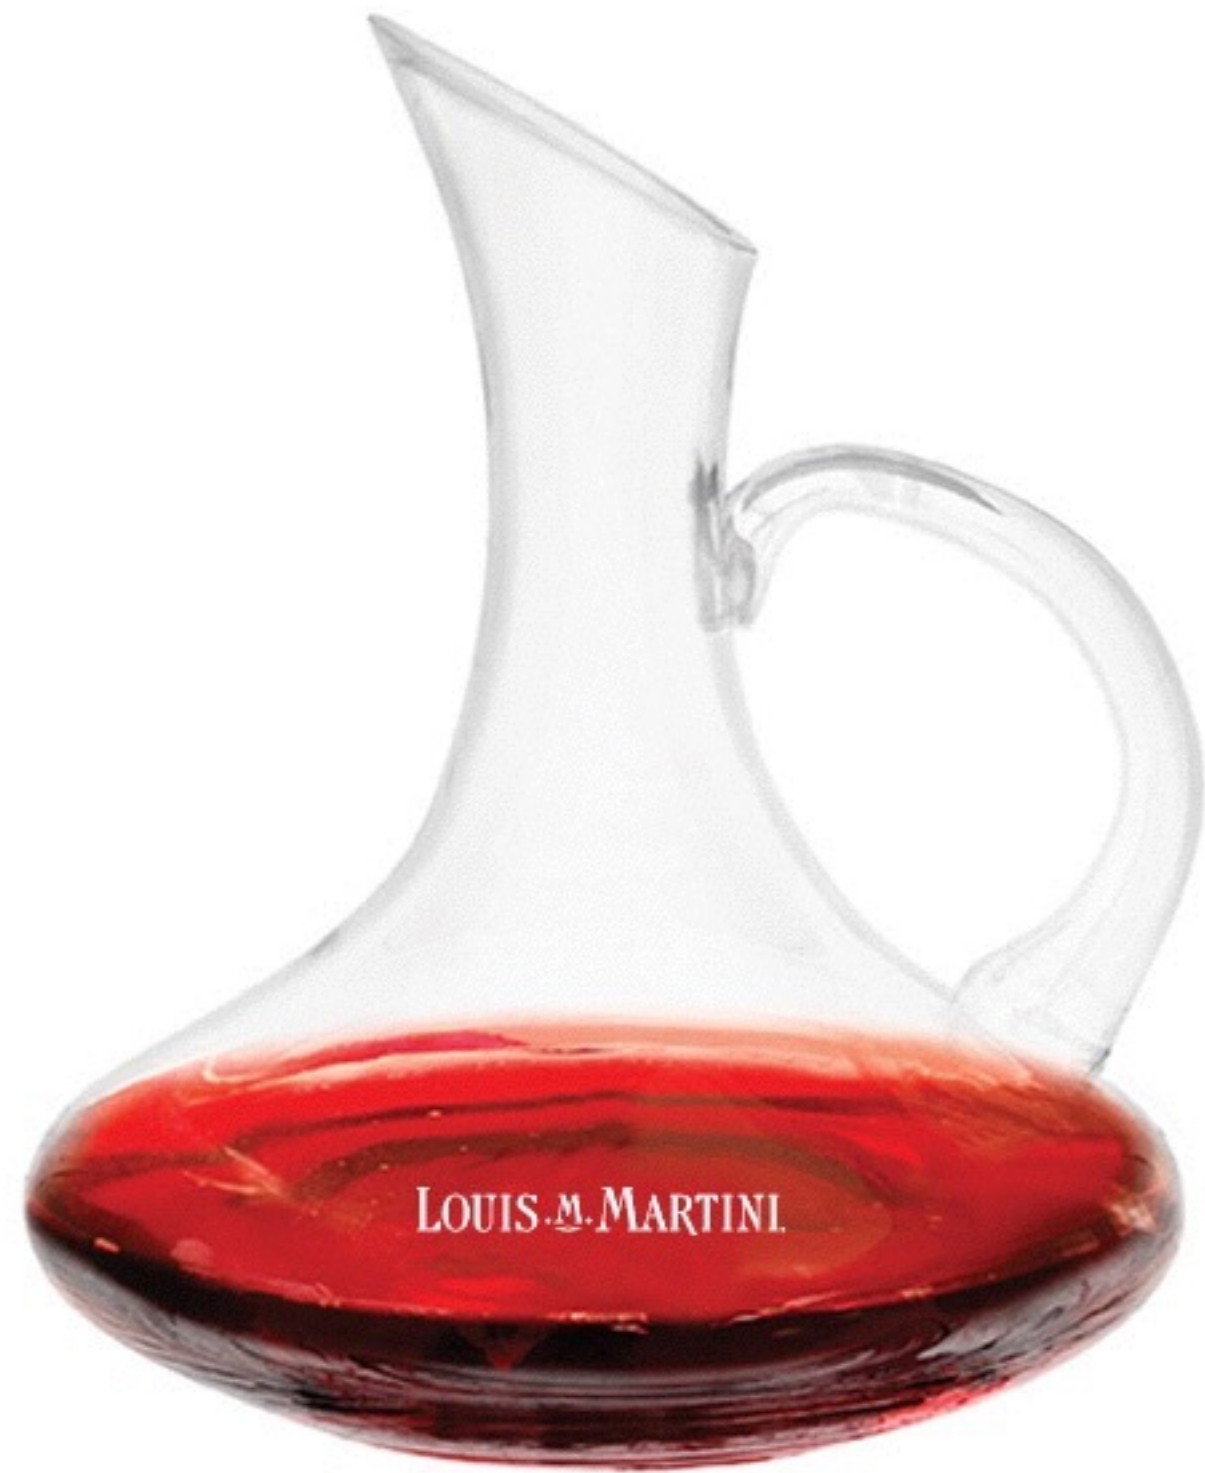

ETA September 2015

LA MARCA FLUTE

\$50.28

12/pack | \$4.19 each

ETA September 2015

OPEN SEASON - PREMIUM WINE

LOUIS M. MARTINI DECANTER 53 oz

\$35.16